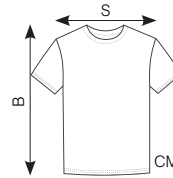

COTONE 150 GR/M² ETICHETTA RIMOVIBILE

BEST SELLER

	S	M	L	XL	2XL
S	51	53,5	56	58	61
B	70	72	74	76	78

VALUEWEIGHT T

610360

FRUIT OF THE LOOM

BEST SELLER

	XS	S	M	L	XL	2XL
S	--	48,5	53,5	56	61	66
B	--	69,5	72	74,5	77	78,3

100% COTONE 165 GR/M² ETICHETTA RIMOVIBILE

ORIGINAL T

610820

FRUIT OF THE LOOM

	S	M	L	XL	2XL
S	46	51	56	61	66
B	66,5	69	71,5	74	76,5

100% COTONE 145 GR/M² ETICHETTA RIMOVIBILE

**T-shirt donna
in cotone**

REGULAR LADY