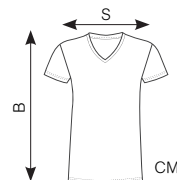

TSRLCMF

BEST SELLER

COTONE 145 GR/M² ETICHETTA RIMOVIBILE

	S	M	L	XL	2XL
S	42	44	46	48	50
B	60	62	64	66	68

REGULAR V-NECK

TSRLCMFP

BEST SELLER

	S	M	L	XL	2XL
S	42	44	46	48	50
B	60	62	64	66	68