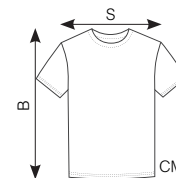

S	M	L	XL	2XL
S	51	53,5	56	58	61
B	70	72	74	76	78