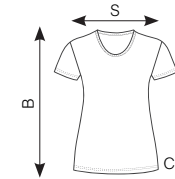

S	M	L	XL	2XL
S	42	44	46	48	50
B	60	62	64	66	68