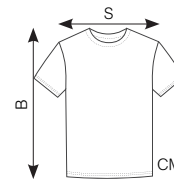

Set Active

T-shirt bambino in cotone

TONGA
TSLKTNG

- WH
- LY
- OR
- RD
- PK
- FU
- SK
- NY
- LM
- BK

	3/4	5/6	7/8	9/11	12/14
S	30	32	34	36	38
B	40	45	48	51	54

COTONE 155 GR/M² ETICHETTA RIMOVIBILE

T-SHIRT KID
TSRK150

- WH
- LY
- PT
- SY
- MU
- PH
- OR
- BC
- RD
- WR
- BU
- FU
- AL
- PK
- PU
- IB
- SK
- TU
- AZ
- RB
- DN
- NY
- MG
- LM
- KG
- BG
- FG
- SA
- AR
- BR
- CH
- AS
- GM
- GF
- BK

	3/4	5/6	7/8	9/11	12/14
S	32	35,5	38	41	43,5
B	44	49	52,5	58	61