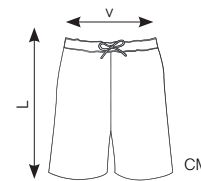

7/8	9/11	12/14
V	26	27	28
L	38	40	41

CM

POLIESTERE