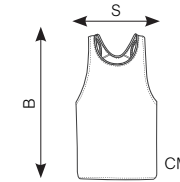

COTONE 155 GR/M² ETICHETTA RIMOVIBILE

LADIES ORIGINAL T

614200

	XS	S	M	L	XL	2XL
S	41,5	44	46,5	49	51,5	54
B	62	63	64	65	66	67

100% COTONE 145 GR/M² ETICHETTA RIMOVIBILE

Canotte unisex e donna

URBAN BEACH

TSUALBCH