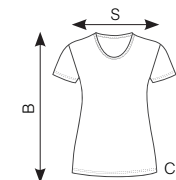

LADIES ORIGINAL T

614200

	XS	S	M	L	XL	2XL
S	41,5	44	46,5	49	51,5	54
B	62	63	64	65	66	67

100% COTONE 145 GR/M² ETICHETTA RIMOVIBILE