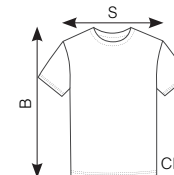

VALUEWEIGHT T

610360

FRUIT OF THE LOOM

BEST SELLER

	XS	S	M	L	XL	2XL
S	--	48,5	53,5	56	61	66
B	--	69,5	72	74,5	77	78,3

100% COTONE 165 GR/M² ETICHETTA RIMOVIBILE

ORIGINAL T

610820

FRUIT OF THE LOOM

	S	M	L	XL	2XL
S	46	51	56	61	66
B	66,5	69	71,5	74	76,5

100% COTONE 145 GR/M² ETICHETTA RIMOVIBILE