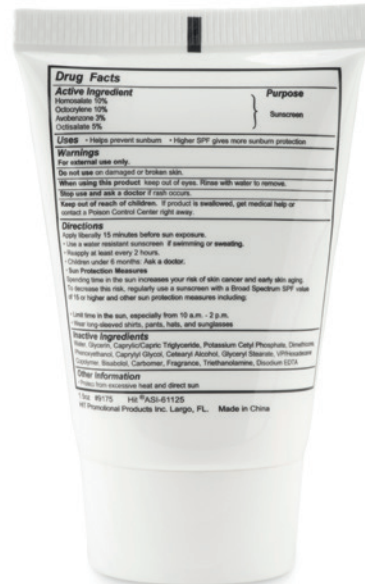

SUNCARE TUBE

MO6115

NIROX

MKT5053