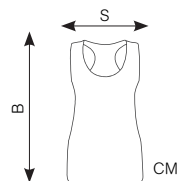

MARTINICA

TSULMRTNC

	S/M	L/XL
S	38	41
B	69	71

100% COTONE 120 GR/M² ETICHETTA RIMOVIBILE