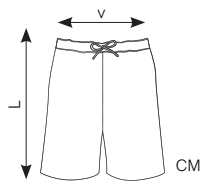

PLAYER
D19600

COTONE
POLIESTERE
SPANDEX

TAGLIE DA ADULTO E BAMBINO

	JUNIOR	SENIOR
S	22	24
B	44	48

CM

ACCADEMY KID
C19405

BEST SELLER

	S	M	L	XL	XXL
V	30	32	34	36	38
L	44	45	48	50	52