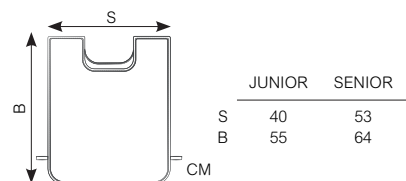

PECTOR

G14293

POLIESTERE TAGLIE DA ADULTO E BAMBINO