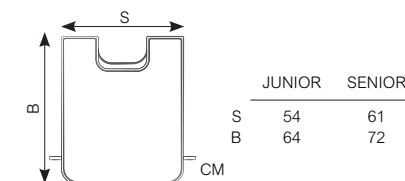

CHAMPION

G19295

POLIESTERE TAGLIE DA ADULTO E BAMBINO