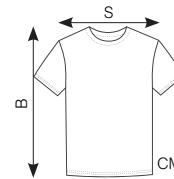

Set Active

T-shirt bambino in cotone

TONGA
TSLKTNG

- WH
- LY
- OR
- RD
- PK
- FU
- SK
- NY
- LM
- BK

	3/4	5/6	7/8	9/11	12/14
S	30	32	34	36	38
B	40	45	48	51	54

COTONE 155 GR/M² ETICHETTA RIMOVIBILE

T-SHIRT KID
TSRK150

- WH
- LY
- PT
- SY
- MU
- PH
- OR
- BC
- RD
- WR
- BU
- FU
- AL
- PK
- PU
- IB
- SK
- TU
- AZ
- RB
- DN
- NY
- MG
- LM
- KG
- BG
- FG
- SA
- AR
- BR
- CH
- AS
- GM
- GF
- BK

	3/4	5/6	7/8	9/11	12/14
S	32	35,5	38	41	43,5
B	44	49	52,5	58	61