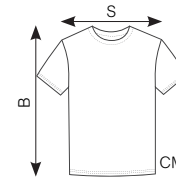

100% COTONE, 145GSM ETICHETTA RIMOVIBILE

T-shirt uomo
in cotone

OCEAN 150

TSO150

COTONE 145 GR/M²

	S	M	L	XL	2XL
S	48	50,5	53,5	56	58,5
B	69	70	73	74	77

REGULAR

TSRA150

COTONE 150 GR/M² ETICHETTA RIMOVIBILE

BEST SELLER

	S	M	L	XL	2XL
S	51	53,5	56	58	61
B	70	72	74	76	78

VALUEWEIGHT T

610360

FRUIT OF THE LOOM

BEST SELLER

	XS	S	M	L	XL	2XL
S	--	48,5	53,5	56	61	66
B	--	69,5	72	74,5	77	78,3