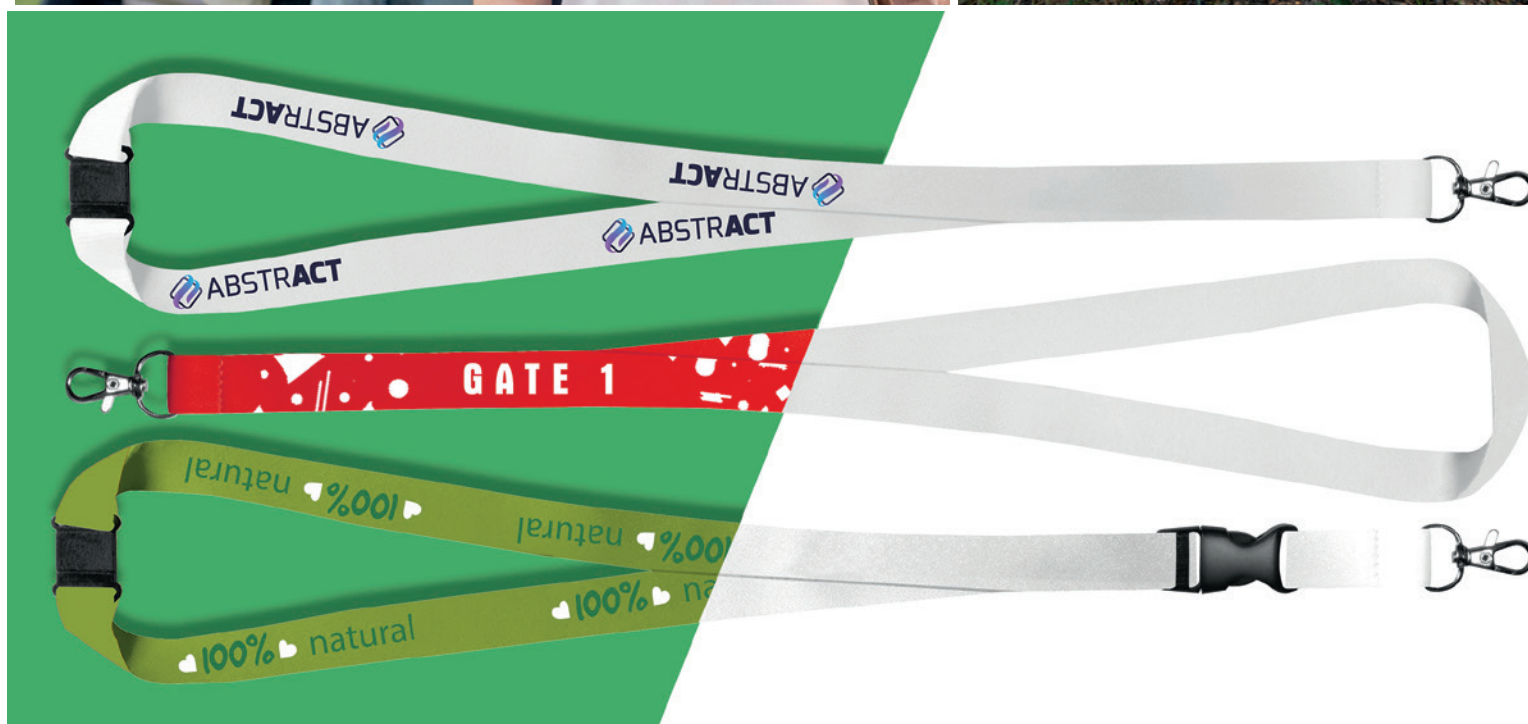

cm 1,50x90

cm 2x90

cm 2,50x90

ACCESSORI

Moschettone

Sgancio di sicurezza

Fibbia in plastica

BANDIERE

ZP201

Le bandiere sono l'articolo più efficace per farsi notare sia in esposizioni indoor, sia outdoor. Le grafiche possono essere riprodotte su una unica superficie (monofacciale) oppure su entrambe (bifacciali). Possono essere realizzate in 4 differenti misure e in 3 diverse forme: a goccia, shark (pinna di squalo), a vela.